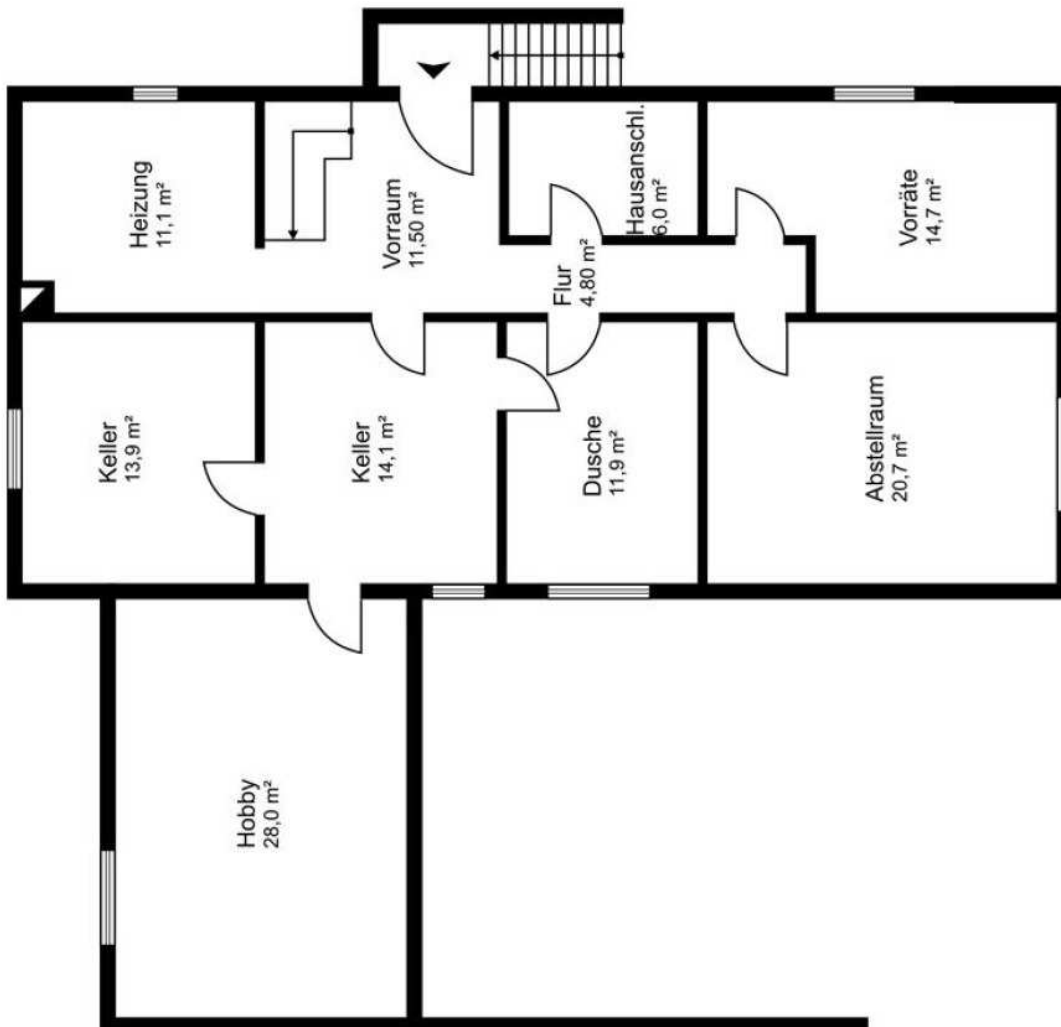

B. Serement IMMOBILIEN · Rundel 8b · D-31535 Neustadt a. Rbge.

Freier Blick über Wiesen und Felder, für alle die große Grundstücke lieben!

31535 Neustadt-Mandelsloh

Keller Geschoss <http://www.serement.de/immobilie-63>