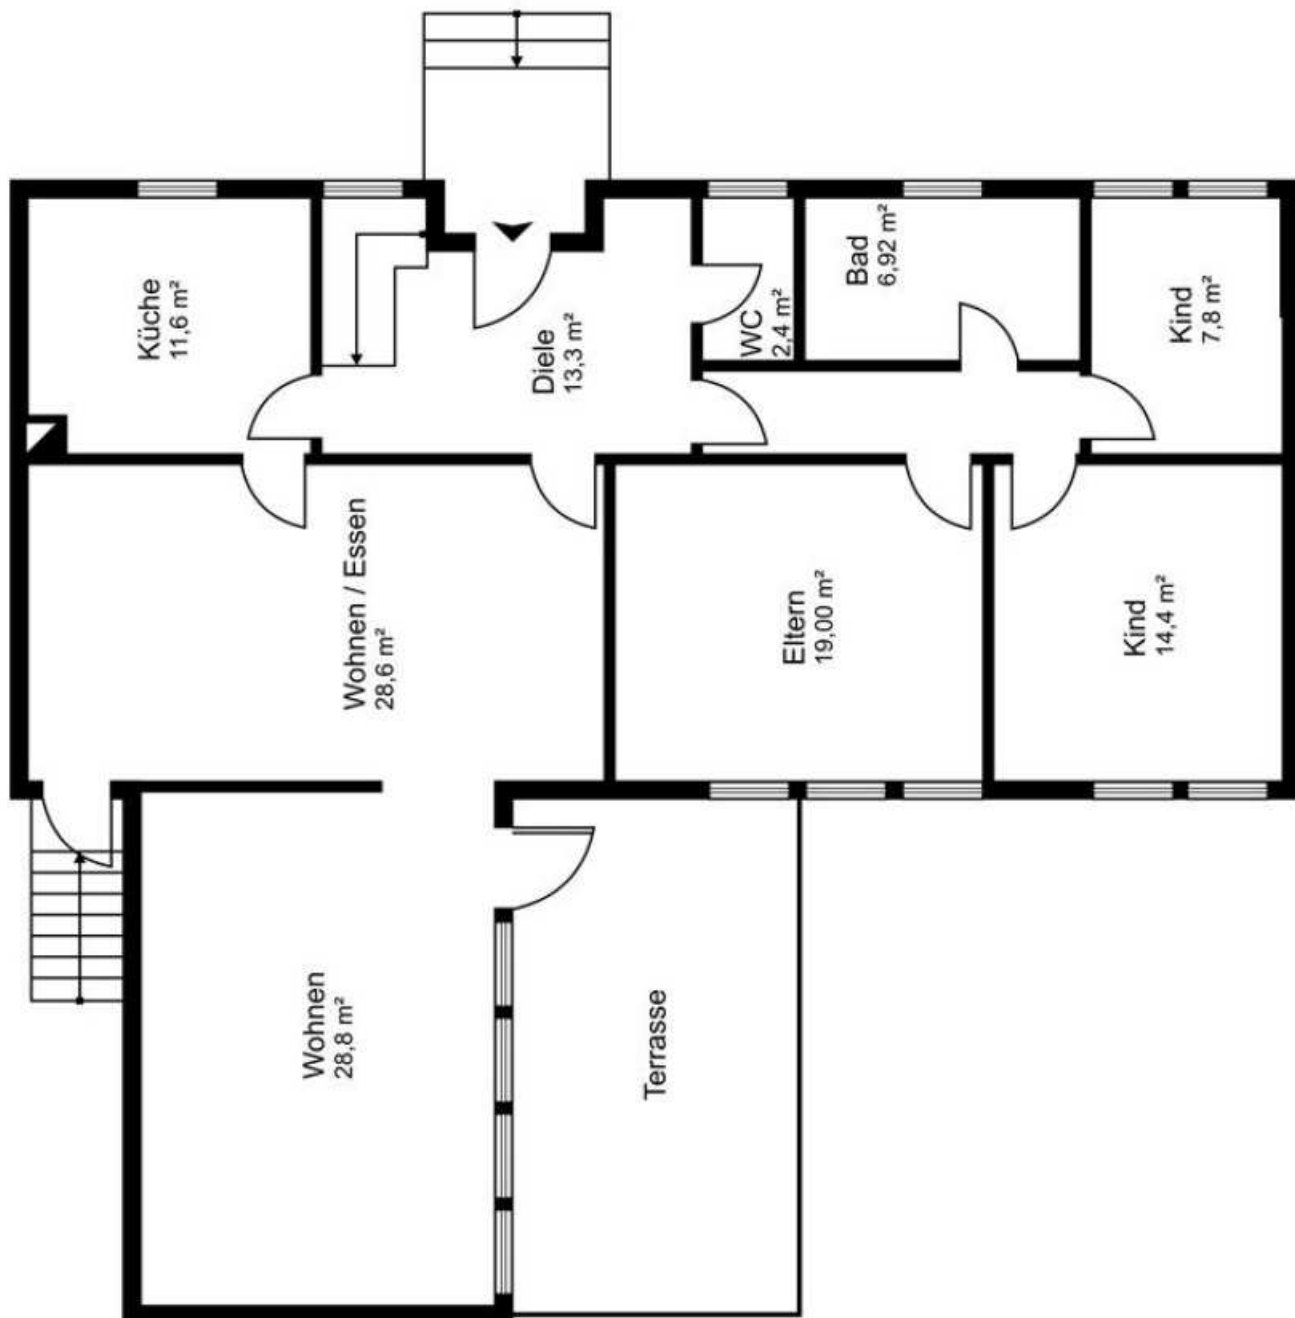

B. Serement IMMOBILIEN · Rundeel 8b · D-31535 Neustadt a. Rbge.

www.serement.de/immobilie-63

www.serement.de/immobilie-63